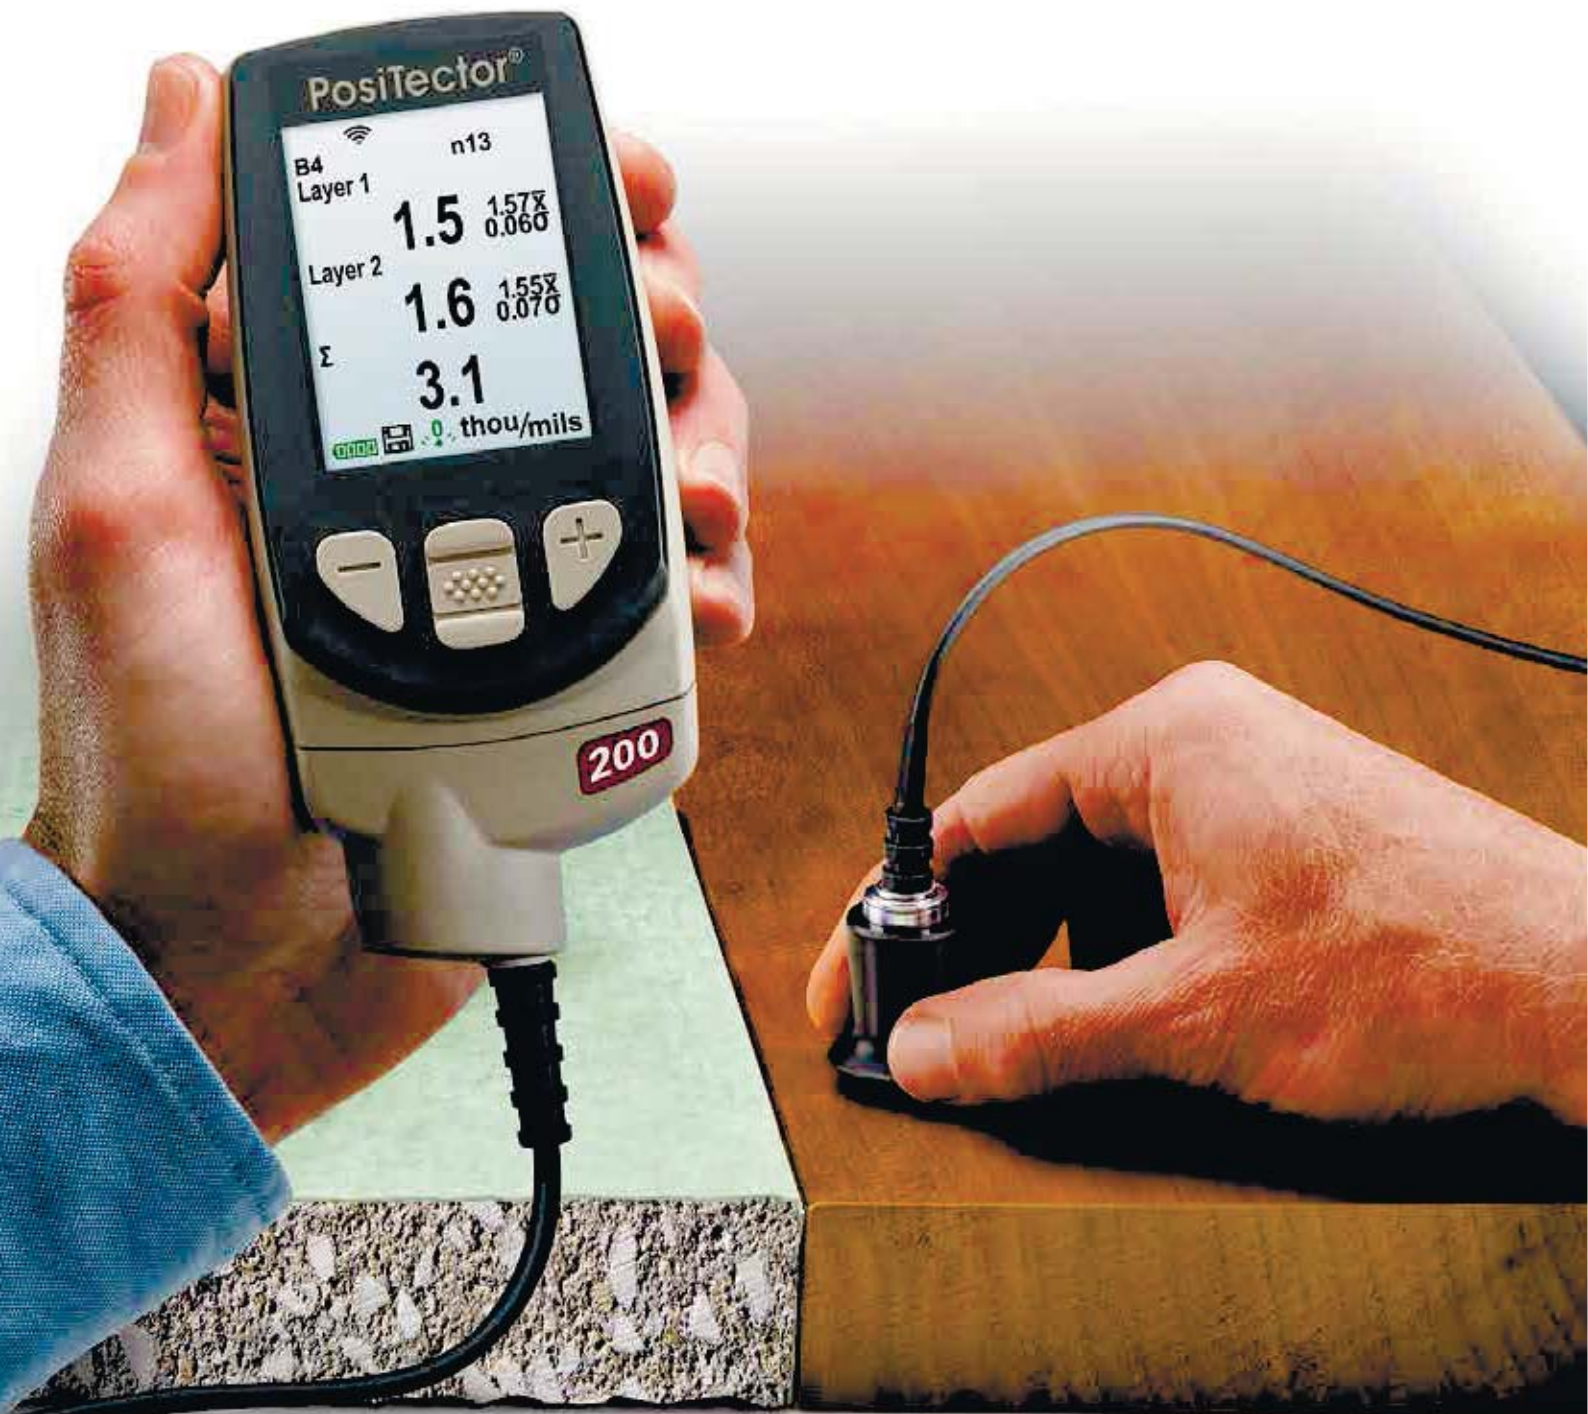

# PosiTector® 200

Ультразвуковой толщиномер покрытий на дереве, бетоне, пластике, композитах.

Измерение до 3-х отдельных слоев покрытия в многослойной системе. Графический индикатор для детального анализа нанесенного покрытия.

Ультразвуковой толщиномер покрытий **PosiTector 200** использует в работе неразрушающий метод контроля и позволяет измерять характеристики широкого спектра материалов с применением проверенной технологии ультразвука.

Ультразвуковой толщиномер измеряет толщину покрытия на дереве, бетоне, пластике, композитах, металле и на многих других материалах.

Толщиномер **PosiTector 200 Advanced** (усовершенствованная модель) может измерять до 3-х отдельных слоев покрытия в многослойной системе и имеет графический индикатор для детального анализа системы нанесенного покрытия.

## Элементы надежности

USB порт для передачи данных на компьютер

Водо- и пылезащищенный

Высококонтрастный цветной ЖК-дисплей

диаграмма отображения нескольких слоев

Ударостойкий и нецарапающийся дисплей

Многофункциональная навигационная клавиша