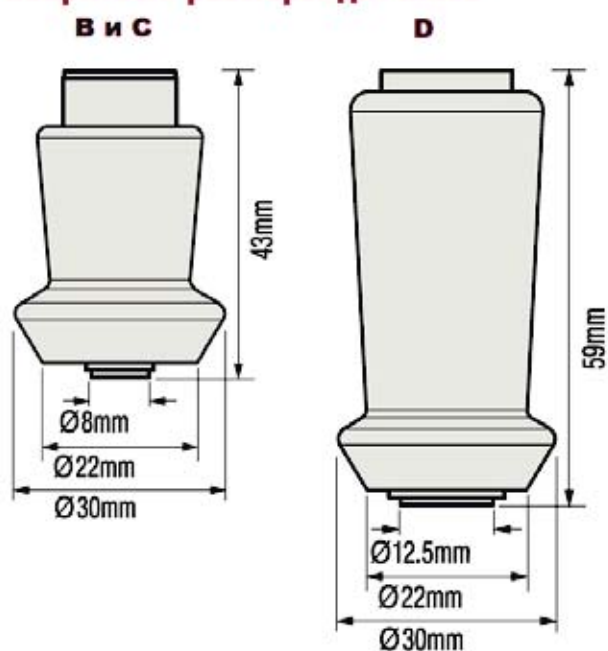

Шаг 2: Выберите датчик для толщиномера

Модель датчика	200 B	200 C	200 D
Фото датчика			
Типичные применения	Полимерные покрытия на древесине, пластмассе, композитах и т.п.	Толстые покрытия на бетоне, стекловолокне и т.п.	Толстые, мягкие покрытия такие как полиуретан, неопрен, очень толстые полимерные покрытия, и др. покрытия
Диапазон измерения*	13 - 1000 мкм	50 - 3800 мкм	50 - 7600 мкм
Погрешность измерений	±(2 мкм + 3%)		±(20 мкм + 3%)
Минимальная толщина отдельного слоя**	13 мкм	50 мкм	500 мкм
Эталон для калибровки	DeFelsko STDA3	DeFelsko STDP6	DeFelsko STDP1

* Пределы диапазона распространяются только на полимерные покрытия. Датчик типа D для измерения полиуретана в диапазоне 50-5000 мкм.

** Для многослойных покрытий. Зависит от измеряемого материала.

Габаритные размеры датчиков

Комплект поставки:

- Универсальный измерительный блок
- Датчик в соответствии с требованиями клиента
- Контактный гель
- Набор калибровочных пластин
- Защитный резиновый чехол
- Сумка с наплечным ремнем для переноски
- Жажим для крепления на ремень
- Ремешок на запястье
- Батареи, 3 шт, тип ААА
- Заводской калибровочный сертификат
- Руководство по эксплуатации на русском языке